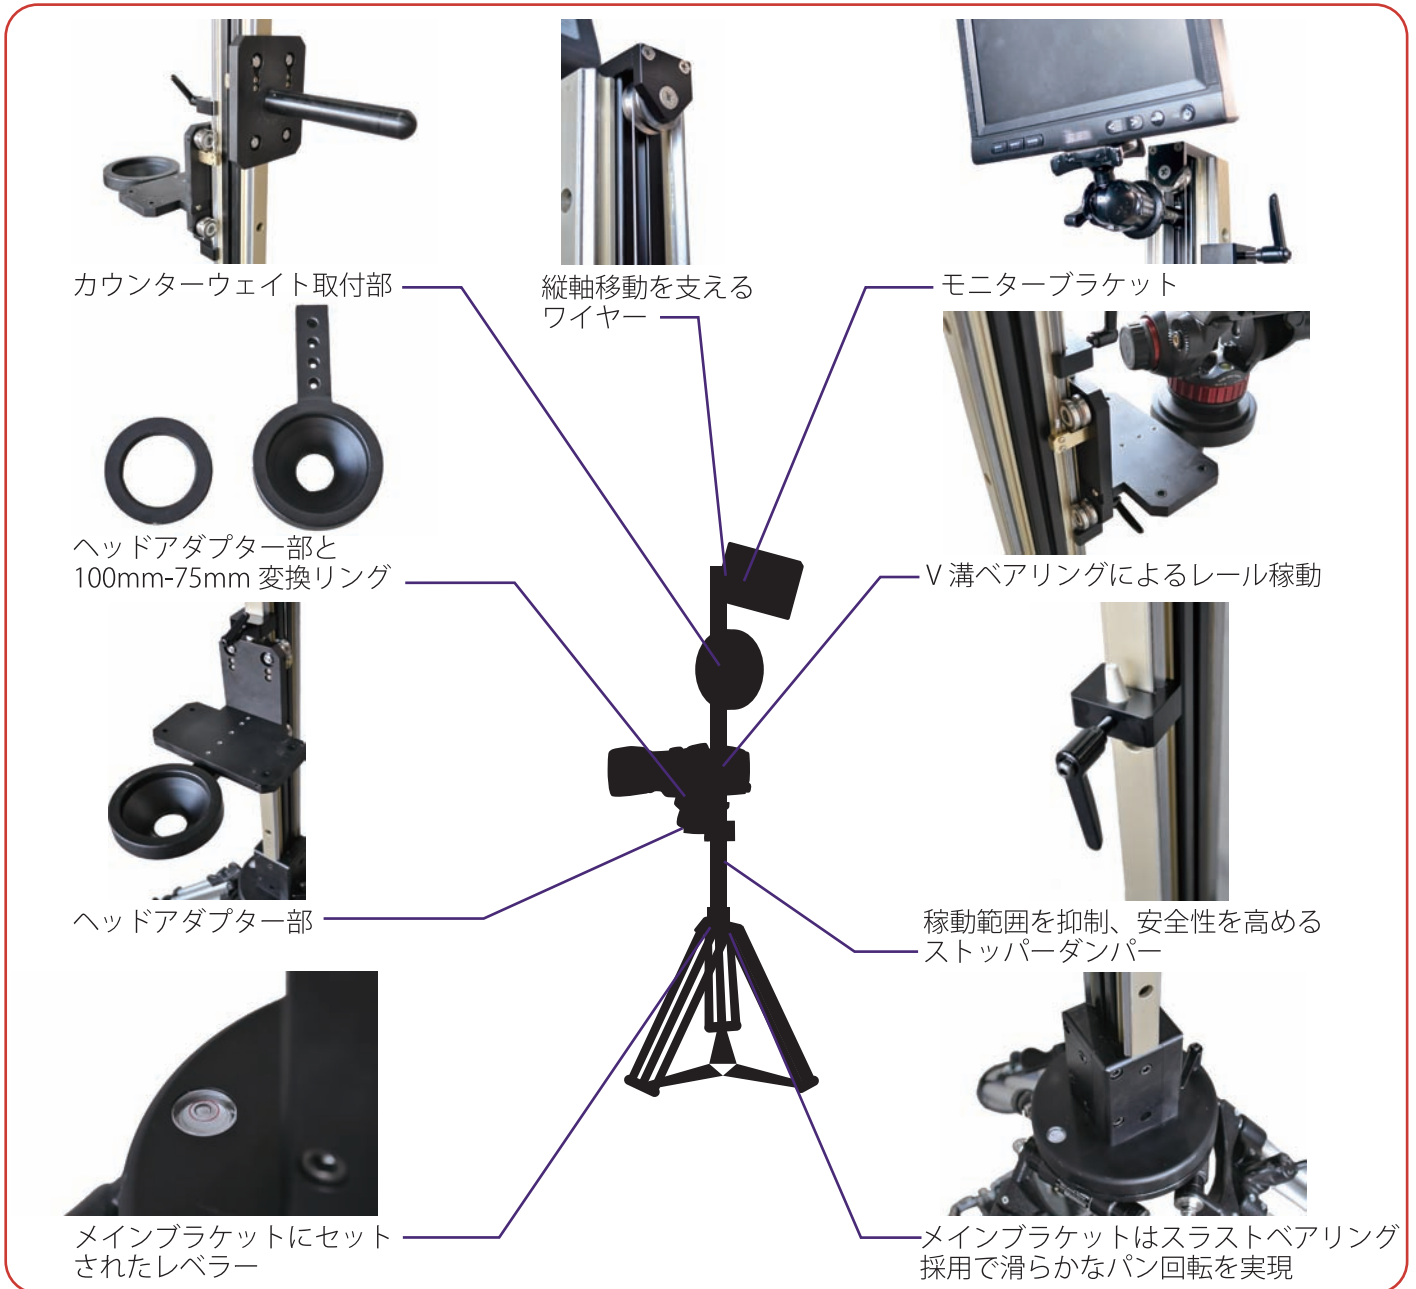

## - TATSUMAKI - SLIDER DOLLY™

CINEMAX 製スパイラルスライダードリー -TATSUMAKI- は、従来の X 軸スライダーを垂直方向にセッティングし、Z 軸方向の動きと三脚に対して回転出来る機能を加えた新しいスライダードリーです。

被写界深度のある撮影において、被写体に対して暈け感のある撮影効果をもたせる物撮り撮影や、3D 撮影に適しています。

上下に動かしながら 360° パンすることができる、従来にはなかった画期的なスライダードリーです。

三脚から取り外し、三脚 2 個、または 4 レッグバージョンにすることで X 軸スライダーとしてもご利用になります。

◇◆**世界初**◆◇

垂直・水平方位撮影機材

**実用新案登録**

登録第 3176240 号

仕様	Specification
----	---------------

最大搭載質量：	
---------	--

15kg (HDver. の場合 25kg)

可変距離：	
-------	--

Z 軸 : 80cm

カウンターウェイトの目安	
--------------	--

カメラ 2kg、フルードヘッド 2kg の時  
4.75kg(2.5kg×1、1.25kg×1、1kg×1)

オプション	Option
-------	--------

三脚	
----	--

100mm フルードヘッド、	
----------------	--

カウンターウェイト	
-----------	--