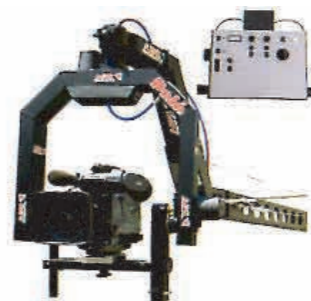

場所：幕張メッセ 展示ホール5(ブースNO.5001)

- 出展商品：1. CINEMAX社製3D多角度撮影装置CMX-XY SLIDER 100X-64Y三脚バージョンは3D撮影や接写、回り込みによる物取り撮影には欠かせない特機です。
 2. CINEMAX社製3D多角度撮影装置CMX-XY SLIDER 150X-84Yローアングルバージョンはローアングルからの回り込みによるミニチュア物取り撮影等の撮影には欠かせない特機です。
 3. ABC-PRODUCTS社製CRANE120は南アフリカワールドカップで使用された20Kgまでのカメラの搭載が可能な機動力優れた大型クレーンです。
 クレーンのアームの長さは10.5mから4.3mまでの可変が可能です。
 4. ABC-PRODUCTS社製REMOTE HEAD PELEは南アフリカワールドカップで使用された30Kgまでのカメラの搭載が可能なリモートヘッドです。ジョイスティックコントローラー採用でズーム、フォーカス、REC/STOP機能搭載です。
 5. ABC-PRODUCTS社製DSLR LIGHT WEIGHT JIBは4.5Kgまでの小型カメラをターゲットにした機動力ある小型ジブです。デジタル一眼レフカメラには欠かせない軽量型ジブです。

1. CINEMAX XYスライダ- CMX-100X 64Y

2. CINEMAX CMX-150X84Y ローアングルバージョン

3. ABC PRODUCTS CRANE 120 10.5 VERSION

4. ABC-PRODUCTS REMOTE HEAD PELE

5. ABC-PRODUCTS DSLR LIGHT WEIGHT JIB

出展商品：

6. MARK ROBERS MOTION CONTROLL社製モーションコントロール3軸リモートヘッド SFH-50 3AXIS WITH パンパ-システム
 ズーム、アイリス、フォーカスモーションコントロール機能付
 アカデミー賞を受賞したMRMC社製の3軸対応のパンパ-システムとズーム、アイリス、フォーカスモーションコントロール機能付のハイグレードなモーションリモートコントローラーです。
 7. MARK ROBERS MOTION CONTROLL社製モーションコントロールモノレール
 モノレールシステムで滑らかなドリ-効果とモーションコントロールを可能にします。
 8. MARK ROBERS MOTION CONTROLL社製コマ撮り3D撮影雲台 STEREO SCOOPIC STEPPER
 これ1台でコマ撮り3D撮影が可能なDSLRモーションコントロール雲台です。
 9. VOCAS社製PANASONIC AG-3DA1対応マッドボックスMB-450
 レンズ口径144mmまで対応可能なマッドボックスでオプションでシングルアウェイブラケットの装着も可能です。
 パナソニックAG-3DA1には最適なマッドボックスです。
 10. VOCAS社製PANASONIC AF-100対応マッドボックスMB-255
 レンズ口径114mmまで対応可能なマッドボックスで144mm Carl Zeissレンズにも対応が可能なマッドボックスです。
 パナソニックAG-AF100とCarl Zeissレンズとの組み合わせに最適なマッドボックスです。
 11. FARSEEING社製LEDライトFS-D10
 7.2Vリチウムバッテリー対応で15W、1Mあたり1200ルクス(スポットレンズ使用時2000ルクス)とハイパワーなLEDライトです。
 12. RUIGE社製8.4, 17, 18.5インチHDMIモニター-TL-S840HD, 18.5インチTL-S1701DD, TL-1850HD