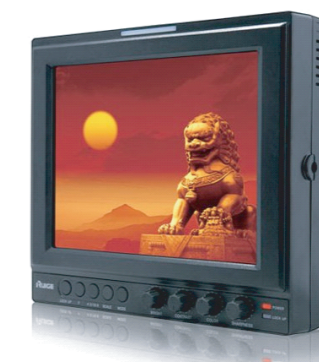

場所：幕張メッセ 展示ホール5(ブースNO.5001)

- 出展商品：1. CINEMAX社製3D多角度撮影装置CMX-XY SLIDER 100X-64Y三脚バージョンは3D撮影や接写、回り込みによる物取り撮影には欠かせない特機です。
 2. CINEMAX社製3D多角度撮影装置CMX-XY SLIDER 150X-84Yローアングルバージョンはローアングルからの回り込みによるミニチュア物取り撮影等の撮影には欠かせない特機です。
 3. ABC-PRODUCTS社製CRANE120は南アフリカワールドカップで使用された20Kgまでのカメラの搭載が可能な機動力優れた大型クレーンです。
 クレーンのアームの長さは10.5mから4.3mまでの可変が可能です。
 4. ABC-PRODUCTS社製REMOTE HEAD PELEは南アフリカワールドカップで使用された30Kgまでのカメラの搭載が可能なリモートヘッドです。ジョイスティックコントローラー採用でズーム、フォーカス、REC/STOP機能搭載です。
 5. ABC-PRODUCTS社製DSLR LIGHT WEIGHT JIBは4.5Kgまでの小型カメラをターゲットにした機動力ある小型ジブです。デジタル一眼レフカメラには欠かせない軽量型ジブです。

1. CINEMAX XYスライダ- CMX-100X 64Y

2. CINEMAX CMX-150X84Y ローアングルバージョン

3. ABC PRODUCTS CRANE 120 10.5 VERSION

4. ABC-PRODUCTS REMOTE HEAD PELE

5. ABC-PRODUCTS DSLR LIGHT WEIGHT JIB

出展商品：

6. MARK ROBERS MOTION CONTROLL社製モーションコントロール3軸リモートヘッド SFH-50 3AXIS WITH パンパ-システム
 ズーム、アイリス、フォーカスモーションコントロール機能付
 アカデミー賞を受賞したMRMC社製の3軸対応のパンパ-システムとズーム、アイリス、フォーカスモーションコントロール機能付のハイグレードなモーションリモートコントローラーです。
 7. MARK ROBERS MOTION CONTROLL社製モーションコントロールモノレール
 モノレールシステムで滑らかなドリ-効果とモーションコントロールを可能にします。
 8. MARK ROBERS MOTION CONTROLL社製コマ撮り3D撮影雲台 STEREO SCOOPIC STEPPER
 これ1台でコマ撮り3D撮影が可能なDSLRモーションコントロール雲台です。
 9. VOCAS社製PANASONIC AG-3DA1対応マッドボックスMB-450
 レンズ口径144mmまで対応可能なマッドボックスでオプションでシングルアウェイブラケットの装着も可能です。
 パナソニックAG-3DA1には最適なマッドボックスです。
 10. VOCAS社製PANASONIC AF-100対応マッドボックスMB-255
 レンズ口径114mmまで対応可能なマッドボックスで144mm Carl Zeissレンズにも対応が可能なマッドボックスです。
 パナソニックAG-AF100とCarl Zeissレンズとの組み合わせに最適なマッドボックスです。
 11. FARSEEING社製LEDライトFS-D10
 7.2Vリチウムバッテリー対応で15W、1Mあたり1200ルクス(スポットレンズ使用時2000ルクス)とハイパワーなLEDライトです。
 12. RUIGE社製8.4, 17, 18.5インチHDMIモニター-TL-S840HD, 18.5インチTL-S1701DD, TL-1850HD

6, 7. モーションコントロール3軸リモートヘッド SFH-50 with モーションコントロールモノレール

8. コマ撮り3D撮影雲台 STEREO SCOOPIC STEPPER

9. PANASONIC AG-3DA1対応マッドボックスMB-450

10. VOCAS MB-255

11. LEDライトFS-D10

12. RUIGE TL-S840HD

13. RUIGE TL-S1701HD