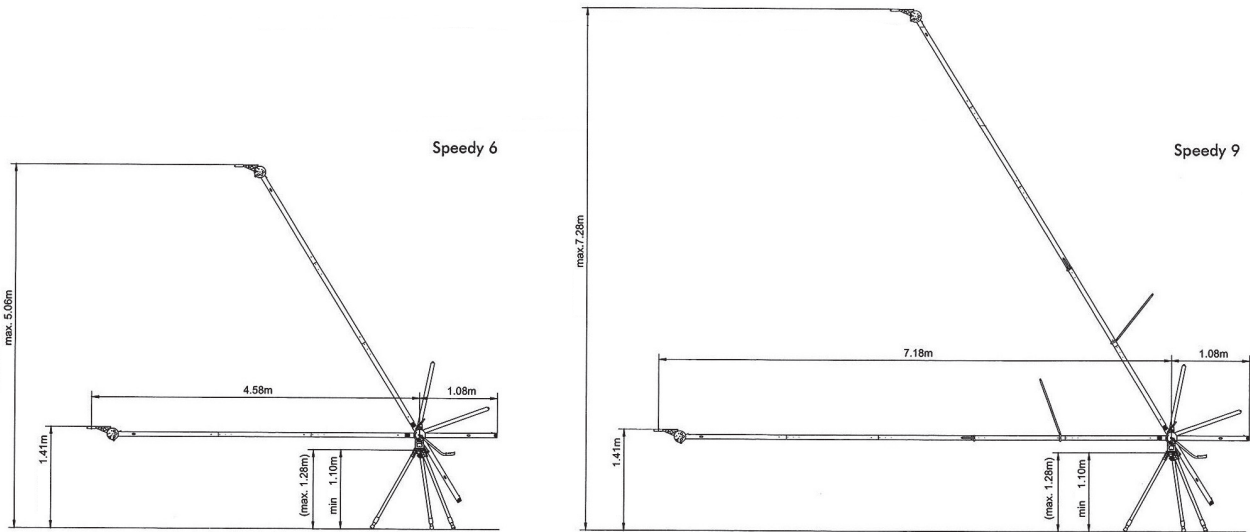

キャリングケース
item No. Art Nr. 842210

上：固定平行モード
下：自動チルトモード

※本製品の仕様及び価格は、予告なしに変更することがございますのでご了承ください。

Crane lengths

	最大カメラ搭載質量	フロントアーム長	バックアーム長	全長	高さ
Speedy 9	10.0kg	7.18m	1.08m	8.26m	7.28m
Speedy 6	13.0kg				
Large Version		4.58m	1.08m	5.66m	5.06m
Midium Version		2.98m	1.08m	4.26m	3.95m
Short Version		1.68m	1.28m	2.96m	2.75m

(三脚高1.28m)

Technical Data

	Speedy 6	Speedy 9
自重	15.0kg	18.6kg
パッケージサイズ	166cm×38cm×25cm	166cm×38cm×25cm
最大カメラ搭載質量	13.0kg	10.0kg
カウンターウェイト重量の目安	58.55kg	74.64kg
使用するカウンターウェイト	16kg×3 8kg×1 4kg×1	16kg×4 8kg×1 4kg×1