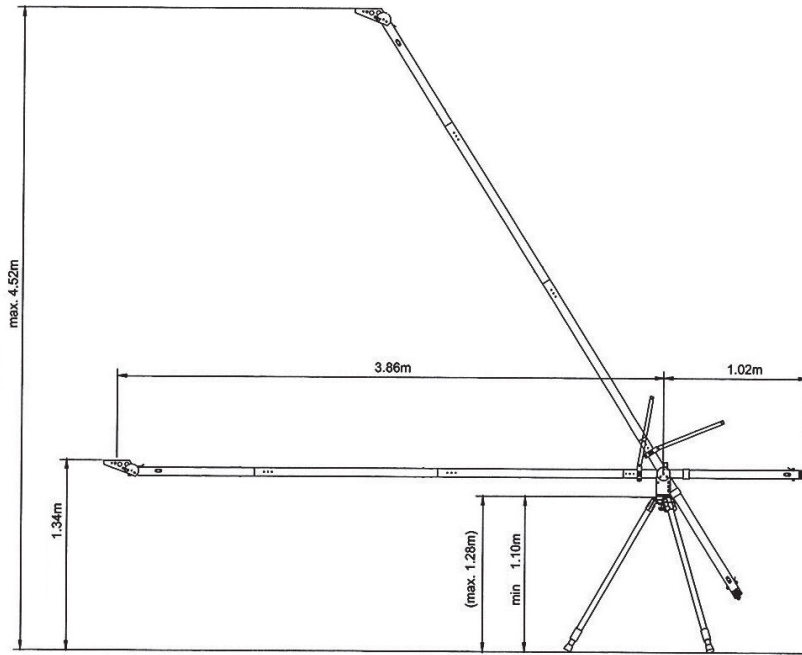

ライトバードクレーンTR-LC470は軽量で丈夫な特殊アルミ合金素材でできており、サイズもLバージョン(全長4.88m)、Mバージョン(全長3.75m)、Sバージョン(2.45m)の3パターンから選択することができます。

持ち運びについてもソフトバッグのサイズが158×31×21cmとコンパクトにまとまります。

セッティングは使用するワイヤーが色分けされているため、スムーズに行うことができ、短時間でのセッティングが可能です。

CMX-RM V5とのジョイント

クレーンアームサポート部

※本製品の仕様及び価格は、予告なしに変更することがございますのでご了承ください。

Crane lengths

	最大カメラ搭載質量	フロントアーム長	バックアーム長	全長	高さ
TR-LC470	7.5kg				
Large Version		3.86m	1.02m	4.88m	4.52m
Midium Version		2.45m	1.02m	3.75m	3.40m
Short Version		1.15m	1.02m	2.45m	2.20m (三脚高1.28m)

Technical Data

自重	10.85kg
パッケージサイズ	158×31×20cm
最大カメラ搭載質量	7.5kg
カウンターウェイト重量の目安	32.81kg
使用するカウンターウェイト (ラバーウェイトを使用)	7.5kg×2 5kg×2 2.5kg×2 1.25kg×2 0.5kg×1

パッケージ内容

- メインチューブ
- ヘッドチューブ
- エクステンションチューブ2点
- クレーンアームサポート
- 1/4インチネジ
- 3/8インチネジ
- ワイヤーKit Sversion用
- ワイヤーKit Mversion用
- ワイヤーKit Lversion用
- ウェイトバー
- セイフティピン2点
- ソフトバッグ
- 取扱説明書