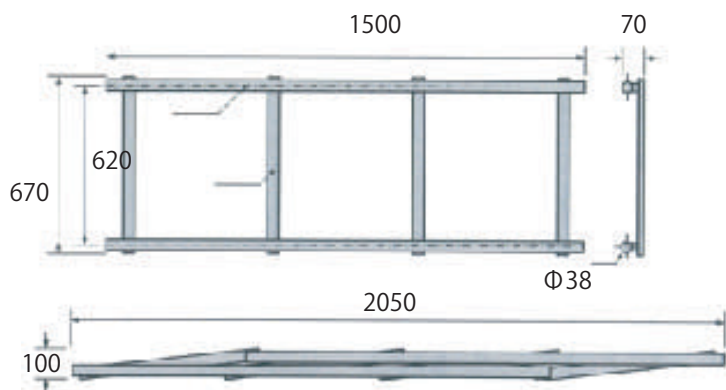

CMX-Light Rail 100-62/150-62/200-62

CMX-Light Rail 100-50/150-50/200-50

50 (FIVE ZERO) レール

直線レール 折りたたみ式 アルミニウム製

CMX-Light Rail 100 -62 / 4.9kg

CMX-Light Rail 150 -62 / 5.5kg

CMX-Light Rail 200 -62 / 6.2kg

CMX-Light Rail 100 -50 / 3.2kg

CMX-Light Rail 150 -50 / 3.6kg

CMX-Light Rail 200 -50 / 4.1kg

CMX-Light compact Rail Curve

62 c m幅レール 最小外径 2.5m

50 c m幅レール 最小外径 2.0m

・直線レールとの直結不可

※本製品の仕様及び価格は、予告なしに変更することがございますのでご了承ください。