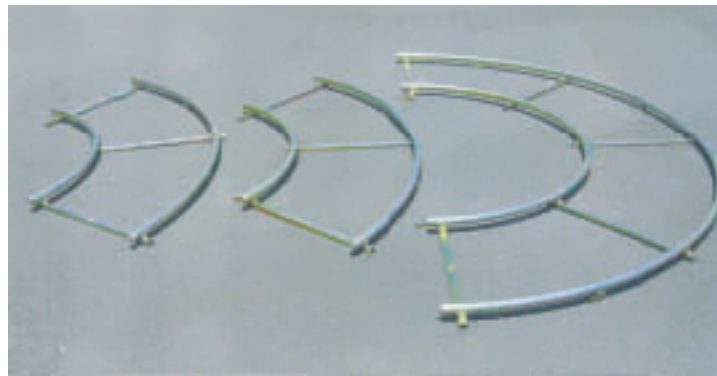

CMX-Light Rail 100-62/150-62/200-62

CMX-Light Rail 100-50/150-50/200-50

50 (FIVE ZERO) レール

直線レール 折りたたみ式 アルミニウム製

CMX-Light Rail 100 -62 / 4.9kg

CMX-Light Rail 150 -62 / 5.5kg

CMX-Light Rail 200 -62 / 6.2kg

CMX-Light Rail 100 -50 / 3.2kg

CMX-Light Rail 150 -50 / 3.6kg

CMX-Light Rail 200 -50 / 4.1kg

CMX-Light compact Rail Curve

62 c m幅レール 最小外径 2.5m

50 c m幅レール 最小外径 2.0m

・直線レールとの直結不可

※本製品の仕様及び価格は、予告なしに変更することがございますのでご了承ください。