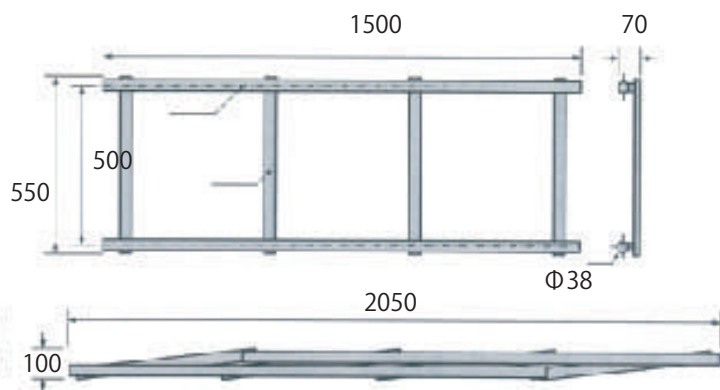

CMX-Light Rail 100-62/150-62/200-62

CMX-Light Rail 100-50/150-50/200-50

50 (FIVE ZERO) レール

直線レール 折りたたみ式 アルミニウム製

CMX-Light Rail 100 -62 / 4.9kg

CMX-Light Rail 150 -62 / 5.5kg

CMX-Light Rail 200 -62 / 6.2kg

CMX-Light Rail 100 -50 / 3.2kg

CMX-Light Rail 150 -50 / 3.6kg

CMX-Light Rail 200 -50 / 4.1kg

CMX-Light compact Rail Curve

62 c m幅レール 最小外径 2.5m

50 c m幅レール 最小外径 2.0m

・直線レールとの直結不可

※本製品の仕様及び価格は、予告なしに変更することがございますのでご了承ください。