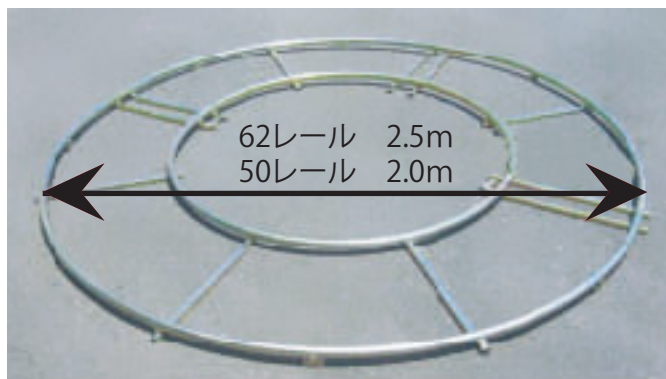

CMX-Light Rail 100-62/150-62/200-62

CMX-Light Rail 100-50/150-50/200-50

50 (FIVE ZERO) レール

直線レール 折りたたみ式 アルミニウム製

CMX-Light Rail 100 -62 / 4.9kg

CMX-Light Rail 150 -62 / 5.5kg

CMX-Light Rail 200 -62 / 6.2kg

CMX-Light Rail 100 -50 / 3.2kg

CMX-Light Rail 150 -50 / 3.6kg

CMX-Light Rail 200 -50 / 4.1kg

CMX-Light compact Rail Curve

62 c m幅レール 最小外径 2.5m

50 c m幅レール 最小外径 2.0m

・直線レールとの直結不可

※本製品の仕様及び価格は、予告なしに変更することがございますのでご了承ください。