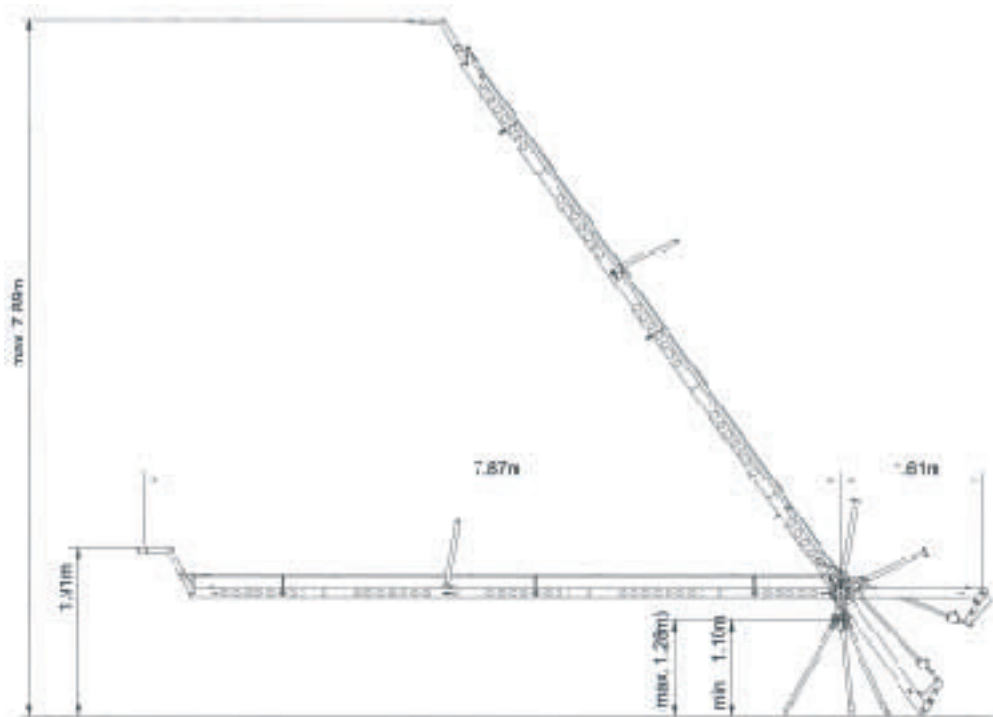

ドイツABC PRODUCTS製のCrane120-9.0は全長9.48mながら機動性の高いクレーンです。9×9cm角のアームは剛性が強く、かつ軽量です。セッティングの手順もシンプルなため、短時間でクレーンを組み立てることができます。

アームの長さは最長で9.48m、その他Lバージョンが7.33m、Mバージョンが5.83m、Sバージョンが4.33mと4つのバージョンを選択することができます。カメラの最大搭載質量は25kg(L,M,Sバージョンの場合は30kg)です。

Bullstand用スパイクアダプター
item No. Art Nr. 832131

※本製品の仕様及び価格は、予告なしに変更することがございますのでご了承ください。

Crane lengths

	最大カメラ搭載質量	フロントアーム長	バックアーム長	全長	高さ
Crane120-9.0	25kg	7.87m	1.61m	9.48m	7.89m
Large Version	30kg	5.83m	1.61m	7.33m	6.10m
Midium Version	30kg	4.33m	1.61m	5.83m	4.86m
Short Version	30kg	2.83m	1.61m	1.33m	3.60m (三脚高1.28m)

Technical Data

自重	83kg
パッケージサイズ	177×37×29cm
最大カメラ搭載質量	25kg (L ver.~S ver.の場合は30kg)
カウンターウェイト重量の目安	160kg
使用するカウンターウェイト	16kg×10

※本製品の仕様及び価格は予告なしに変更することがございますのでご了承ください。

有限会社 シネマックス

〒359-0024 埼玉県所沢市下安松901-46

TEL:04-2944-4691 FAX:04-2944-4801