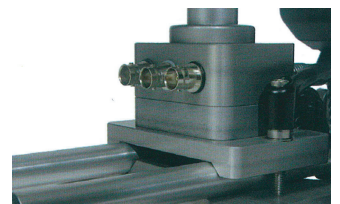

## 仕様

- ・最大カメラ搭載質量：5.0kg
- ・アームスプリング角度調整可能
- ・滑らかな調整可能なSide-2-Sideモジュール
- ・7インチLCDモニター
- ・微妙な角度調整可能なモニターホルダー
- ・ツール無しのジンバル
- ・ツール無しのテレスコーピックポスト
- ・ソフトバック
- ・ハーネスベスト
- ・バランススタンド

Handyman G-FORCE ProはDynamicと最大搭載質量が同じ5kgまでですが、大きく異なる点は、ジンバルクランプが道具なしで上下移動が可能なこと、バッテリーホルダー・モニターホルダーの傾きを変更できるため、全体のバランス調整がとりやすいことなど、現場での撮影を円滑に進めることができます。

カメラベースプレート

ソフトバック

アームスプリングの角度調整可能

ケーブル端子部

※本製品の仕様及び価格は、予告なしに変更することがございますのでご了承ください。