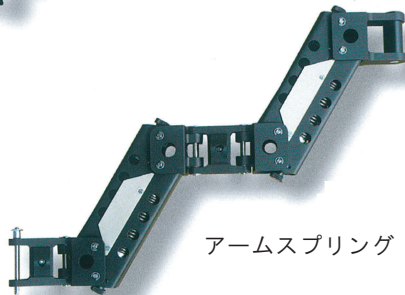

トリムポスト

ハーネス

アームスプリング

## 仕様

- ・最大カメラ搭載質量：5.0kg
- ・アームスプリング角度調整可能
- ・滑らかな調整可能なSide-2-Sideモジュール
- ・7インチLCDモニター
- ・微妙な角度調整可能なモニターホルダー
- ・ツール無しのジンバル
- ・ツール無しのテレスコーピックポスト
- ・ソフトバック
- ・ハーネスベスト
- ・バランススタンド

Handyman G-FORCE ProはDynamicと最大搭載質量が同じ5kgまでですが、大きく異なる点は、ジンバルクランプが道具なしで上下移動が可能なこと、バッテリーホルダー・モニターホルダーの傾きを変更できるため、全体のバランス調整がとりやすいことなど、現場での撮影を円滑に進めることができます。

カメラベースプレート

ソフトバック

アームスプリングの角度調整可能

ケーブル端子部

※本製品の仕様及び価格は、予告なしに変更することがございますのでご了承ください。