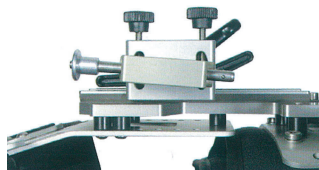

## 仕様

- ・最大カメラ搭載質量：5.0kg
- ・アームスプリング角度調整可能
- ・滑らかな調整可能なSide-2-Sideモジュール
- ・7インチLCDモニター
- ・微妙な角度調整可能なモニターホルダー
- ・ツール無しのジンバル
- ・ツール無しのテレスコーピックポスト
- ・ソフトバック
- ・ハーネスベスト
- ・バランススタンド

Handyman G-FORCE ProはDynamicと最大搭載質量が同じ5kgまでですが、大きく異なる点は、ジンバルクランプが道具なしで上下移動が可能なこと、バッテリーホルダー・モニターホルダーの傾きを変更できるため、全体のバランス調整がとりやすいことなど、現場での撮影を円滑に進めることができます。

カメラベースプレート

ソフトバック

アームスプリングの角度調整可能

ケーブル端子部

※本製品の仕様及び価格は、予告なしに変更することがございますのでご了承ください。