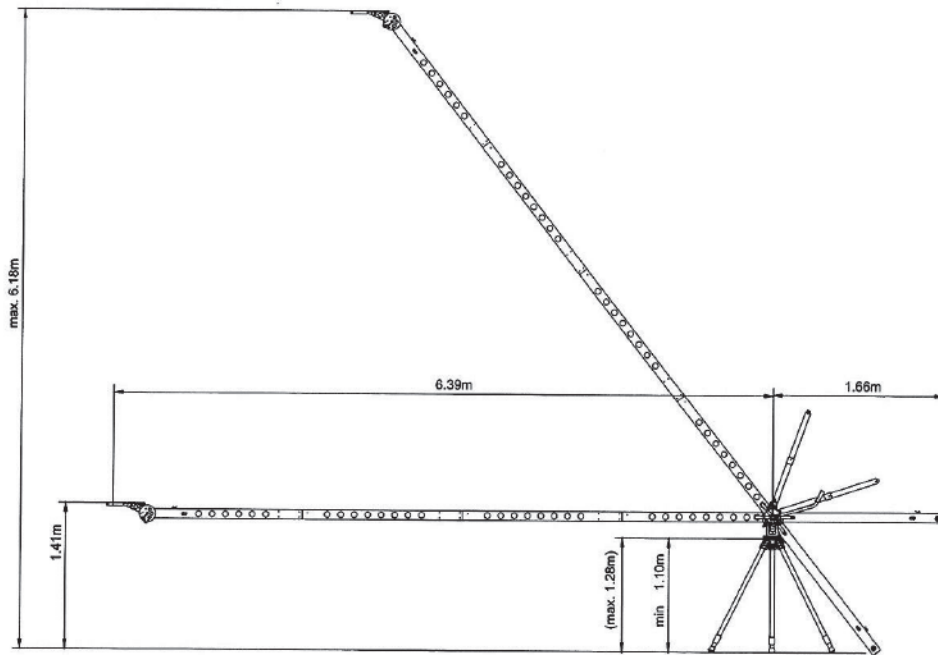

Crane lengths

Crane100	最大カメラ搭載質量	フロントアーム長	バックアーム長	全長	高さ
Large Version	20kg	6.39m	1.66m	8.05m	6.18m
Midium Version		4.91m	1.66m	6.46m	4.35m
Short Version		3.36m	1.66m	4.91m	3.20m
					(三脚高1.28m)

Technical Data

自重	36.0kg
パッケージサイズ	177×37×29cm
最大カメラ搭載質量	20kg
カウンターウェイト重量の目安	105kg
使用するカウンターウェイト	16kg×6 8kg×1 4kg×1

パッケージ内容

■メインチューブ	■ヘッドチューブ	■エンドチューブ
■エクステンションチューブ2点	■クレーンアームサポート	■1/4インチねじ
■3/8インチねじ	■ワイヤーkit Lversion用	■ワイヤーkit Mversion用
■ワイヤーkit Sversion用	■ウェイトバー	■セーフティピン2点
■ソフトバッグ	■取扱説明書	

※ハードケースはオプションです

※本製品の仕様及び価格は、予告なしに変更することができますのでご了承ください。