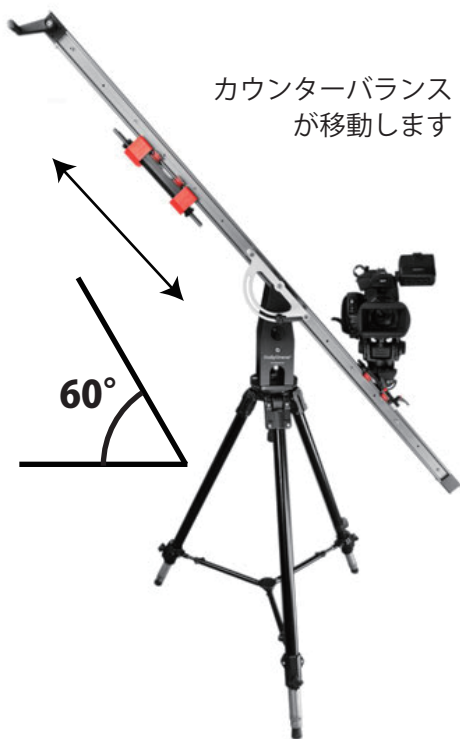

最大傾斜角度、なんと 90 度！平行から垂直まで理想的なセッティングができます。

カウンターバランス
が移動します

ポーランドの25年の歴史を誇るFloatcam社製のDollyCraneは革新的なDollyCraneです。カメラクレーン、ミニジブ、ドリリー効果をもたらすスライダー、そしてバーチカルと、一台で多機能な撮影を可能にする撮影特機です。スライダーは平行モードから最大傾斜角度60度までのセッティングとバーチカルによる90度のセッティングも出来ます。ラバーウィール採用でブレなく滑らかな動きのある撮影が可能です。また、クレーンへのセットアップも可能で、最大で2.7mの高さ(150cmの三脚使用時)撮影を可能にします。自重は16kgと軽量でセッティングも簡単に行えます。

NEW 改良によりバーチカルが可能となりました

スライダー
平行モード

バーチカル
モード

90°

180cm

105cm

仕様

- ドリールール長:180cm
- 最大カメラ対荷重:10kgまで
- クレーン最大高さ:270cm(150cmの三脚使用時)
- 最大カメラ対荷重:10kg
- パン角度:360度
- チルト角度:60度
- 重さ:ケース+カウンターウエイトプレート無しで16kg
- 三脚アタッチメント:flatbaseのプレートヘッドのみ
- ソフトキャリングバッグ付き
- オプション:Heavy Duty三脚,カメラヘッド,flatbase

※本製品の仕様及び価格は、予告なしに変更することがございますのでご了承ください。

自重

2パッケージ合計 40kg

① ケース 5kg

中身 11kg 合計 16kg

② ケース 10kg

中身 14kg 合計 24kg

H: 19cm

Y: 91cm

H: 26cm

Y: 192cm

※本製品の仕様及び価格は、予告なしに変更することがございますのでご了承ください。