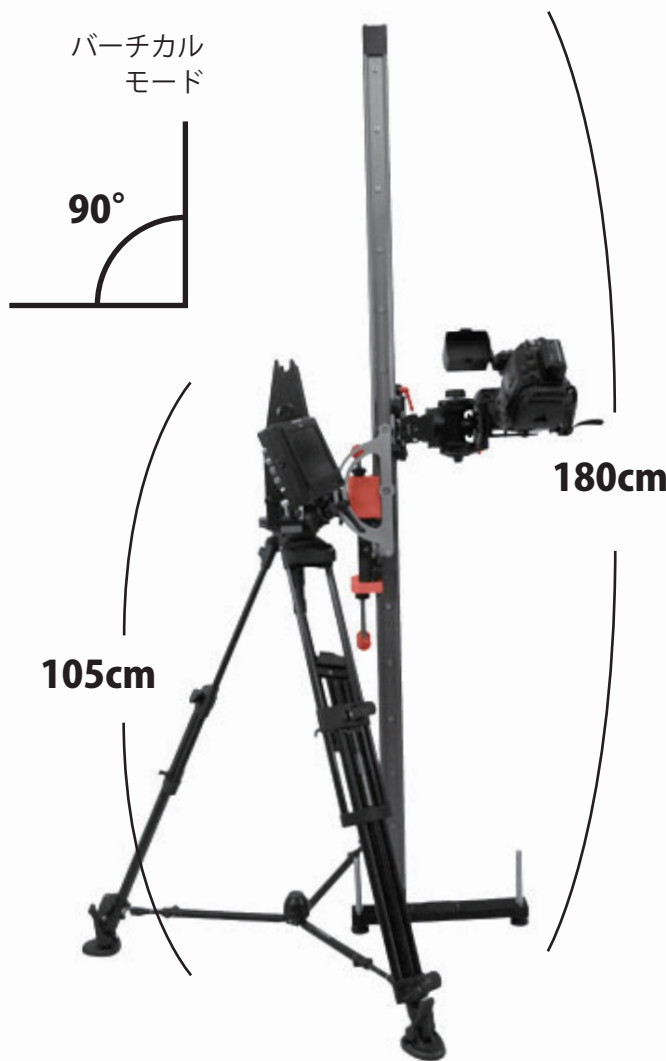

最大傾斜角度、なんと 90 度！平行から垂直まで理想的なセッティングができます。

カウンターバランス
が移動します

ポーランドの25年の歴史を誇るFloatcam社製のDollyCraneは革新的なDollyCraneです。カメラクレーン、ミニジブ、ドリリー効果をもたらすスライダー、そしてバーチカルと、一台で多機能な撮影を可能にする撮影特機です。スライダーは平行モードから最大傾斜角度60度までのセッティングとバーチカルによる90度のセッティングも出来ます。ラバーウィール採用でブレなく滑らかな動きのある撮影が可能です。また、クレーンへのセットアップも可能で、最大で2.7mの高さ(150cmの三脚使用時)撮影を可能にします。自重は16kgと軽量でセッティングも簡単に行えます。

NEW 改良によりバーチカルが可能となりました

スライダー
平行モード

バーチカル
モード

90°

180cm

105cm

仕様

- ドリールール長:180cm
- 最大カメラ対荷重:10kgまで
- クレーン最大高さ:270cm(150cmの三脚使用時)
- 最大カメラ対荷重:10kg
- パン角度:360度
- チルト角度:60度
- 重さ:ケース+カウンターウエイトプレート無しで16kg
- 三脚アタッチメント:flatbaseのプレートヘッドのみ
- ソフトキャリングバッグ付き
- オプション:Heavy Duty三脚,カメラヘッド,flatbase

※本製品の仕様及び価格は、予告なしに変更することがございますのでご了承ください。

自重

2パッケージ合計 40kg

① ケース 5kg

中身 11kg 合計 16kg

② ケース 10kg

中身 14kg 合計 24kg

H: 19cm

Y: 91cm

H: 26cm

Y: 192cm

※本製品の仕様及び価格は、予告なしに変更することがございますのでご了承ください。